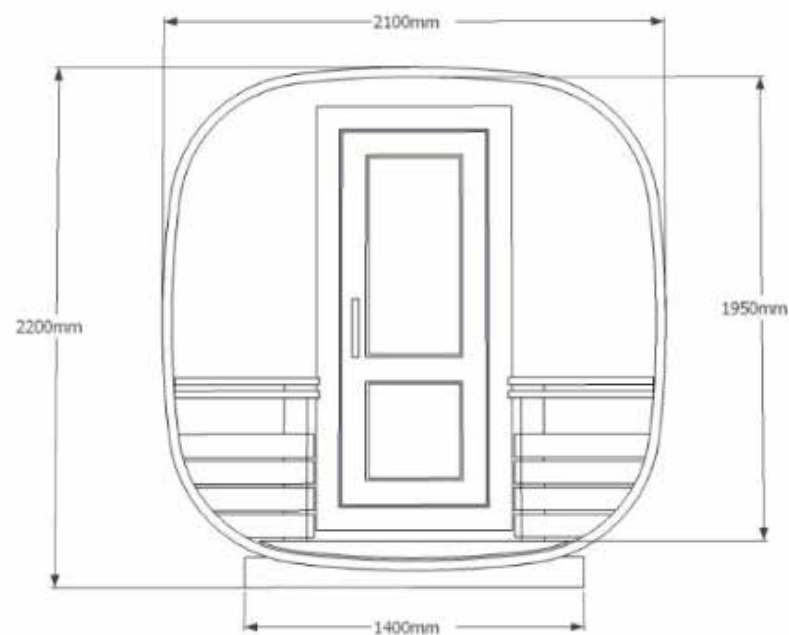

Ring til os, hvis du
vil videre mere:
4053 5108