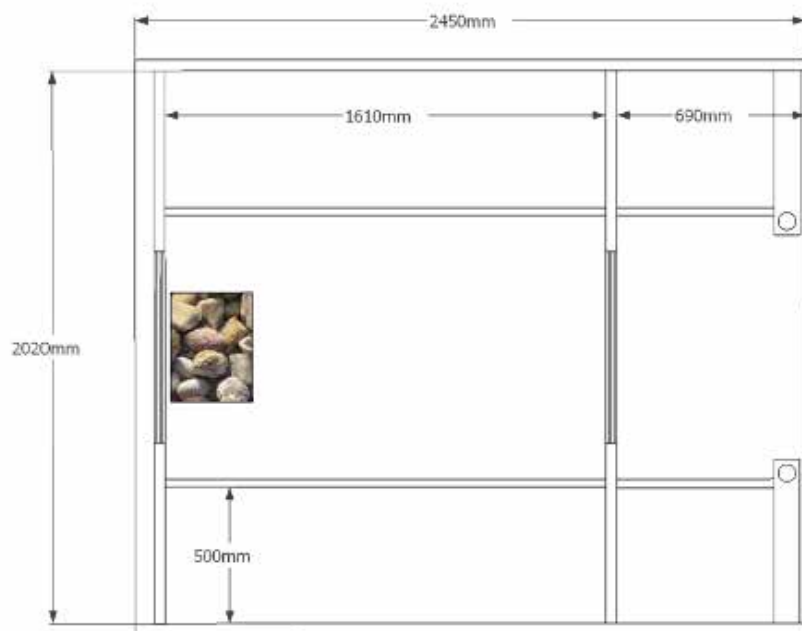

Ring til os, hvis du
vil videre mere:
4053 5108