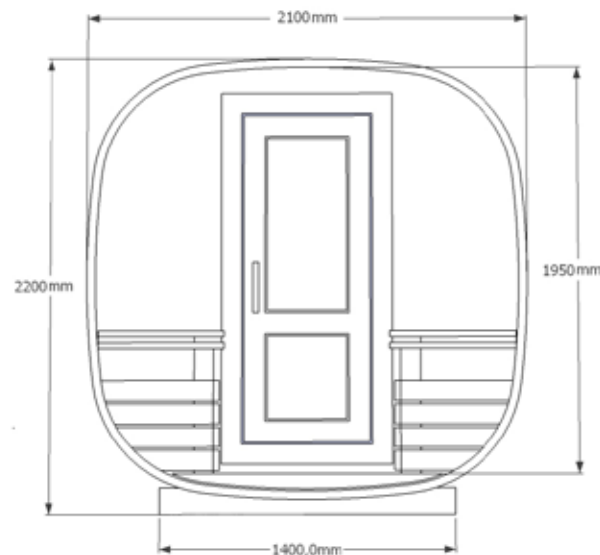

# Tønne sauna 4 m lang

- 2 rum og terrasse

Ring til os, hvis du vil videre mere:  
**4053 5108**

[www.spaogsauna.dk](http://www.spaogsauna.dk)

Komplet færdigsamlet med el-installationer, lys, ovn, ventilation, tag, tilbehør