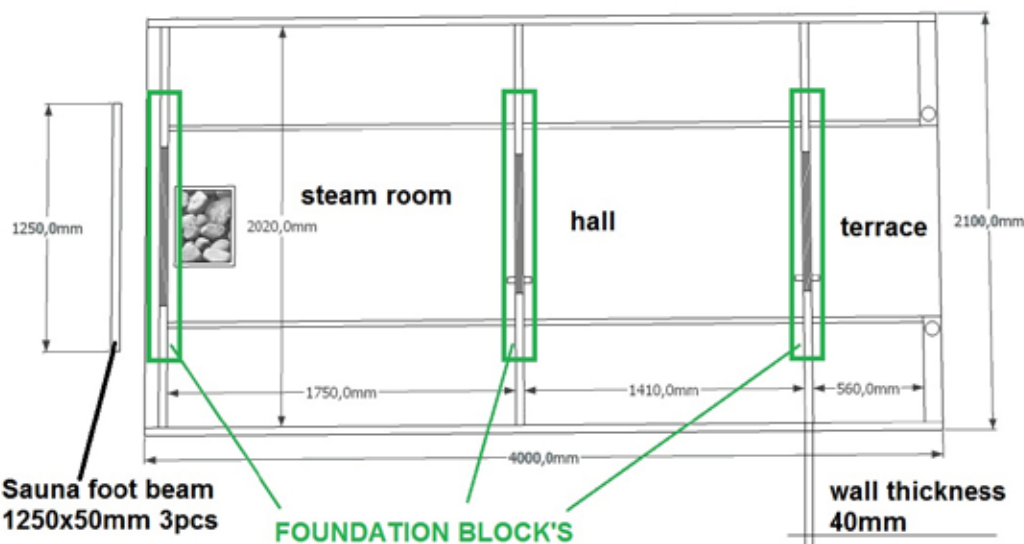

# Tønne sauna 4 m lang

- 2 rum og terrasse

Ring til os, hvis du vil videre mere:  
**4053 5108**

[www.spaogsauna.dk](http://www.spaogsauna.dk)

Komplet færdigsamlet med el-installationer, lys, ovn, ventilation, tag, tilbehør