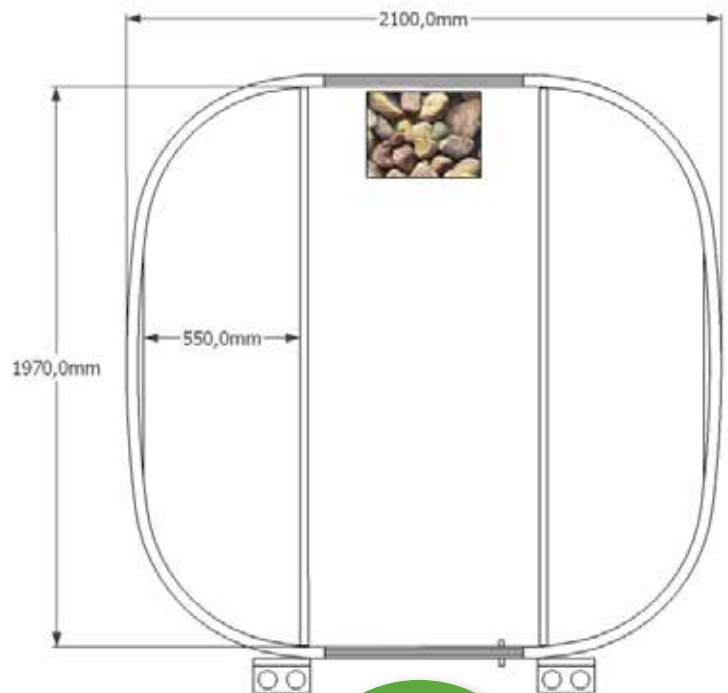

Sauna tønde

☎ 40535108

Sauna tønde

Ring til os,
hvis du
vil videre mere:
4053 5108

Komplet færdigsamlet med el-installationer, lys, ovn, ventilation, tag, tilbehør

Materiale: Thermo Wood

L x B x H: 2,2 m x 2,2 m x 2,4 m / dim. inde B x H: 2,1 m x 2,0 m

Saunaen kan leveres med følgende opvarningskilder: El, Cee stik: 37.200 kr. / Brændeovn: 37.200 kr. / Gas: 41.300 kr.

Vægt: 750 kg / vægtykkelse: 40 mm / 28 mm

Henv. Peter – mobil 4053 5108

Model: BS-UR

www.spaogsauna.dk