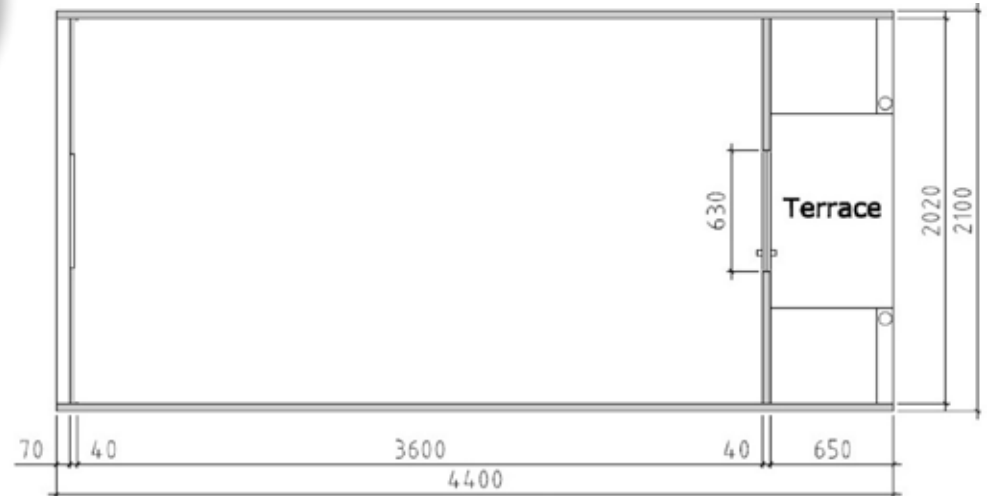

# Gæstehytte KP-2

– Finsk kvalitet

Ring til os, hvis du vil videre mere:

4053 5108

Introduktionspris **46.800 kr.** inkl. moms

Der er plads til 1 dobbeltseng eller  
2 enkeltsenge + 1 bord og 2 stole

Der er  
indlagt EL