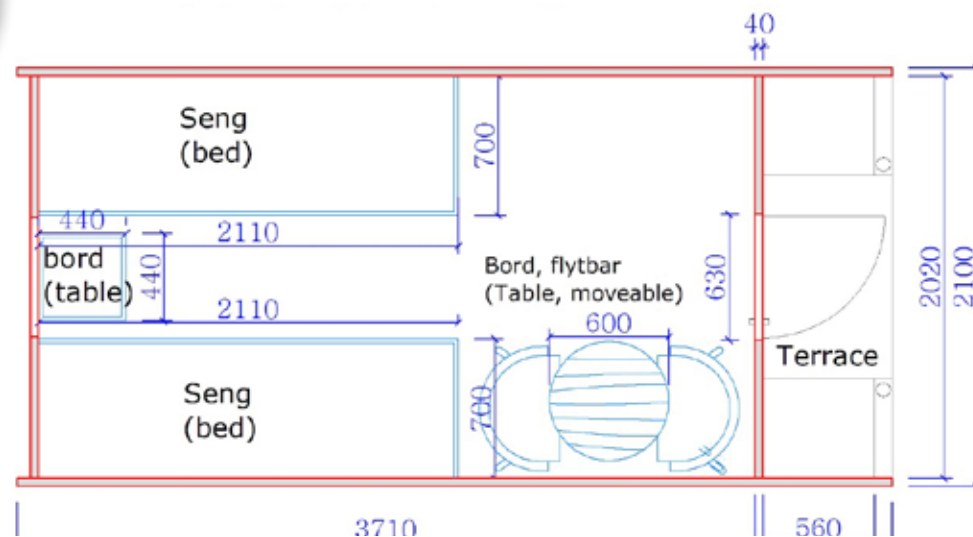

NYHED

Gæstehytte KP-2

– Finsk kvalitet

Ring til os, hvis du vil videre mere:

4053 5108

Introduktionspris **48.400 kr.** inkl. moms

Inklusiv 2 senge med bord
og et flytbart bord med 2 stole

Der er
indlagt EL