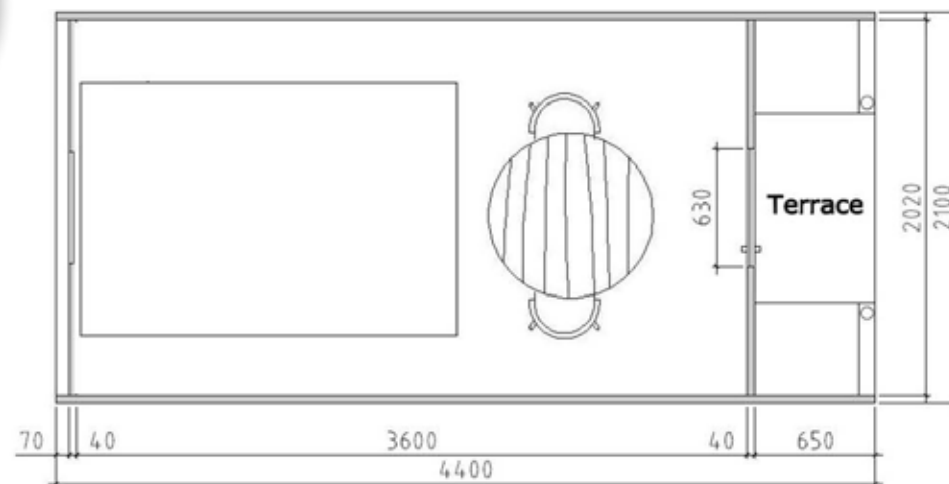

NYHED

Gæstehytte KP-2

– Finsk kvalitet

Ring til os, hvis du vil videre mere:

4053 5108

Introduktionspris **46.800 kr.** inkl. moms

Der er plads til 1 dobbeltseng eller
2 enkeltsenge + 1 bord og 2 stole

Der er
indlagt EL