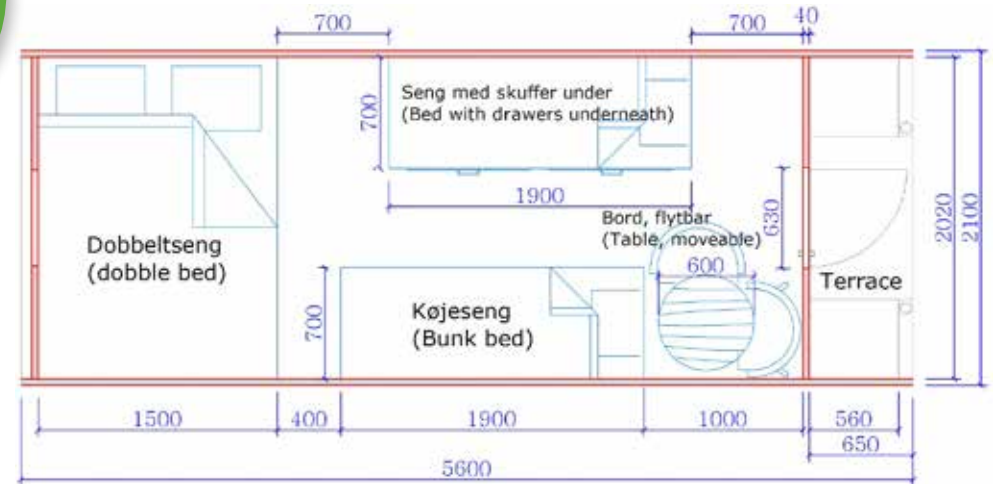

NYHED

Gæstehytte KP-5

– Finsk kvalitet

Ring til os, hvis du vil videre mere:

4053 5108

Introduktionspris **65.200 kr.** inkl. moms

Inklusiv dobbeltseng, køjeseng, enkelseng med skuffer, samt et flytbart bord med 2 stole.

Der er indlagt EL

Thermowood 25 års garanti

Leveres samlet klar til brug

Model: KP 5

www.spaogsauna.dk